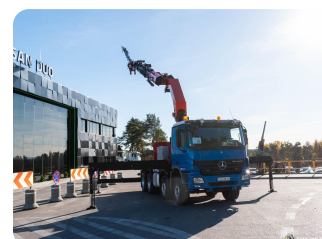

## MERCEDES-BENZ 4148 8x4 PALFINGER PK 74002 Hds Żuraw Siodło

**Cena:** 628000.00 PLN ~~-685000.00 PLN~~ (+23% VAT)

Najniższa cena z ostatnich 30 dni przed obniżką: 685000.00 PLN

### Dane techniczne

MERCEDES-BENZ ACTROS 4148 8x4 PALFINGER PK 74002

ID nr: 948

Dane techniczne pojazdu:

• Model: Mercedes-Benz Actros 4148

• VIN: WDB9323141L293090

- Napęd: 8x4
  - Rok produkcji: 2008
  - Pierwsza rejestracja: 07.03.2008
  - Moc silnika: 480 KM (350 kW)
  - Norma spalin: Euro 5
  - Przebieg: 319 648 km
  - Skrzynia biegów: automatyczna
  - Zawieszenie: mechaniczne przód / pneumatyczne tył
- 

#### Specyfikacja żurawia:

- Palfinger PK 74002
  - 6 segmentów hydraulicznych + 6 segmentów na Fly Jib
  - Sterowanie radiowe
- 