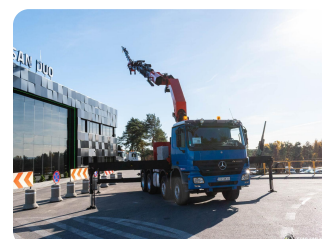

## MERCEDES-BENZ 4148 8x4 PALFINGER PK 74002 Hds Żuraw Siodło

**Cena:** 628000.00 PLN ~~-685000.00 PLN~~ (+23% VAT)

Najniższa cena z ostatnich 30 dni przed obniżką: 685000.00 PLN

### Dane techniczne

MERCEDES-BENZ ACTROS 4148 8x4 PALFINGER PK 74002

ID nr: 948

Dane techniczne pojazdu:

• Model: Mercedes-Benz Actros 4148

• VIN: WDB9323141L293090

- Napęd: 8x4
  - Rok produkcji: 2008
  - Pierwsza rejestracja: 07.03.2008
  - Moc silnika: 480 KM (350 kW)
  - Norma spalin: Euro 5
  - Przebieg: 319 648 km
  - Skrzynia biegów: automatyczna
  - Zawieszenie: mechaniczne przód / pneumatyczne tył
- 

#### Specyfikacja żurawia:

- Palfinger PK 74002
  - 6 segmentów hydraulicznych + 6 segmentów na Fly Jib
  - Sterowanie radiowe
- 