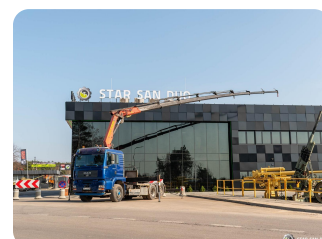

## MAN TGA 26.440 6x4H Palfinger PK 29002 HDS Żuraw Wciągarka Crane

**Cena: 159000.00 PLN** (+23% VAT)

### Dane techniczne

Auto komisowe.

MAN TGA 26.440 6x4h PALFINGER PK 29002

Dane techniczne pojazdu:

- Model: MAN TGA 33.400
- VIN: WMAH35ZZ47L048069
- Napęd: 6x4H

- Rok produkcji: 2007
- Pierwsza rejestracja: 17.04.2007
- Moc silnika: 440 KM
- Norma spalin: Euro 4
- Przebieg: 798 000 km
- Skrzynia biegów: manualna

---

Specyfikacja żurawia:

- Palfinger PK 29002
- 8 segmentów hydraulicznych
- Wciągarka na żurawiu
- Sterowanie radiowe

---

Parametry techniczne:

- Masa własna: 15 375 kg
- Ładowność: 10 625 kg
- Dopuszczalna masa całkowita (DMC) na Polskę: 26 000 kg