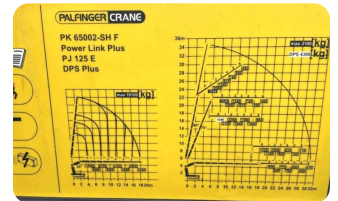

VOLVO FH 500 8x4*4 PK65002 Fly JIB HDS Żuraw 7456 godzin Euro 6 Wciągarka

Zapytaj handlowca o cenę

Atrybuty

Norma emisji spalin: Euro 6

Rodzaj skrzyni biegów: automat

Przebieg: 174013 km

Konfiguracja napędu: 8x4

Rok produkcji: 2016

Moc silnika: 500 KM

Dane techniczne

VOLVO FH 500 PK65002 Fly JIB HDS Żuraw 7456 godzin Euro 6 Wciągarka

ID:

Dane techniczne pojazdu:

- Liczba godzin pracy żurawia – 7 456 h
- VOLVO FH 500
- VIN: ...A792543
- Napęd: 8x4*4
- Pierwsza rejestracja: 12.2016

- Moc silnika: 500 KM
- Przebieg: 174 013 km
- Skrzynia biegów: automatyczna

Specyfikacja żurawia:

- PK65002 Fly JIB
- 7 segmentów hydraulicznych
- Fly JIB 6 segmentów hydraulicznych
- Sterowanie radiowe

Parametry techniczne:

- Masa własna: 23 235 kg
- Ładowność: 8 765 kg
- Dopuszczalna masa całkowita: 32 000 kg

Wymiary przestrzeni ładunkowej:

- Długość: 9 350mm
- Szerokość: 2 550 mm
- Wysokość: mm

Wyposażenie dodatkowe: