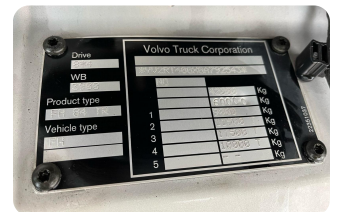

VOLVO FH 500 8x4*4 PK65002 Fly JIB HDS Żuraw 7456 godzin Euro 6 Wciągarka

Zapytaj handlowca o cenę

Atrybuty

Norma emisji spalin: Euro 6

Rodzaj skrzyni biegów: automat

Przebieg: 174013 km

Konfiguracja napędu: 8x4

Rok produkcji: 2016

Moc silnika: 500 KM

Dane techniczne

VOLVO FH 500 PK65002 Fly JIB HDS Żuraw 7456 godzin Euro 6 Wciągarka

ID:

Dane techniczne pojazdu:

- Liczba godzin pracy żurawia – 7 456 h
- VOLVO FH 500
- VIN: ...A792543
- Napęd: 8x4*4
- Pierwsza rejestracja: 12.2016

- Moc silnika: 500 KM
- Przebieg: 174 013 km
- Skrzynia biegów: automatyczna

Specyfikacja żurawia:

- PK65002 Fly JIB
- 7 segmentów hydraulicznych
- Fly JIB 6 segmentów hydraulicznych
- Sterowanie radiowe

Parametry techniczne:

- Masa własna: 23 235 kg
- Ładowność: 8 765 kg
- Dopuszczalna masa całkowita: 32 000 kg

Wymiary przestrzeni ładunkowej:

- Długość: 9 350mm
- Szerokość: 2 550 mm
- Wysokość: mm

Wyposażenie dodatkowe: