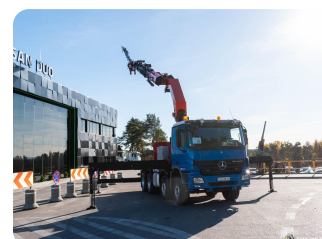

STAR SAN DUO

starsanduo-trucks.com

04.07.2026, 06:10

MERCEDES-BENZ 4148 8x4 PALFINGER PK 74002 Hds Żuraw Siodło

Cena: 628000.00 PLN ~~-685000.00 PLN~~ (+23% VAT)

Najniższa cena z ostatnich 30 dni przed obniżką: 685000.00 PLN

MERCEDES-BENZ ACTROS 4148 8x4 PALFINGER PK 74002

ID nr: 948

Dane techniczne pojazdu:

• Model: Mercedes-Benz Actros 4148

• VIN: WDB9323141L293090

- Napęd: 8x4
 - Rok produkcji: 2008
 - Pierwsza rejestracja: 07.03.2008
 - Moc silnika: 480 KM (350 kW)
 - Norma spalin: Euro 5
 - Przebieg: 319 648 km
 - Skrzynia biegów: automatyczna
 - Zawieszenie: mechaniczne przód / pneumatyczne tył
-

Specyfikacja żurawia:

- Palfinger PK 74002
 - 6 segmentów hydraulicznych + 6 segmentów na Fly Jib
 - Sterowanie radiowe
-

Parametry techniczne:

- Masa własna: 24 700 kg
 - Ładowność: 7 300 kg
 - Dopuszczalna masa całkowita (DMC) na Polskę: 32 000 kg
-