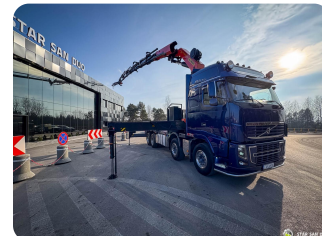

## VOLVO FH 16 540 8x2 Palfinger PK-53002 HDS Żuraw FLY JIB Wciągarka

**Cena:** 595 000 PLN (+23% vat)

### Atrybuty

**Konfiguracja napędu:** 8x2

**Norma emisji spalin:** Euro 5

**Przebieg:** 249920 km

**Rodzaj skrzyni biegów:** automat

**Rok produkcji:** 2013

**Moc silnika:** 510 KM

### Dane techniczne

ID:806

Dane techniczne pojazdu:

LICZBA MOTOGODZIN ŻURAWIA – 1024 H

- VOLVO FH 16 540 8x2
- VIN: YV2AG90F7DA745567
- Napęd: 8x2
- Pierwsza rejestracja: 13.09.2013

- Moc silnika: 510 KM
- Przebieg: 249 920 km
- Skrzynia biegów: automatyczna

Specyfikacja żurawia:

- PALFINGER PK-53002-SH
  - 7 segmentów hydraulicznych
  - FLY JIB 4 segmenty hydrauliczne
  - 7 i 8 funkcja hydrauliczna na FLY JIB
  - Wciągarka hydrauliczna
  - Sterowanie radiowe SCANRECO
- 