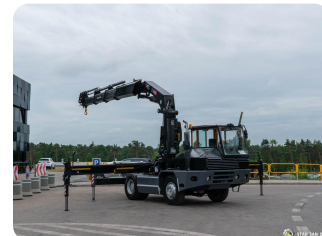

SISU TT 160 AL2 4x2 Hiab 622 E-8 Hipro

Cena: 295000.00 PLN (+23% VAT)

Atrybuty

Norma emisji spalin: Euro 3

Rodzaj skrzyni biegów: automat

Przebieg: 11111 km

Konfiguracja napędu: 4x2

Rok produkcji: 2012

Moc silnika: 220 KM

Dane techniczne

SISU TT 160 AL2 4x2 HIAB 622 E-8 HIPRO

ID nr: 377

Dane techniczne pojazdu:

- SISU TT 160 AL2
- VIN: 6220052
- Napęd: 4x2

- Rok produkcji: 2012
  - Rozstaw osi: 2 800 mm
  - Skrzynia biegów: automatyczna
  - Norma spalin: euro 3
  - Przebieg: 11111
- 

#### Specyfikacja żurawia:

- HIAB 622 E-8 HIPRO – w urządzeniu zdemontowane są siłowniki od 5 do 8 – hydraulicznie wysuwają się tylko 4 – istnieje możliwość zamontowania brakującej hydrauliki
  - Rok produkcji żurawia: 2012
  - Liczba segmentów: 8
  - Sterowanie radiowe
- 

#### Parametry techniczne:

- Masa własna: 18 000 kg
  - Dopuszczalna masa całkowita (DMC) na Polskę: 18 000 kg
  - Ładowność: 0 kg
- 